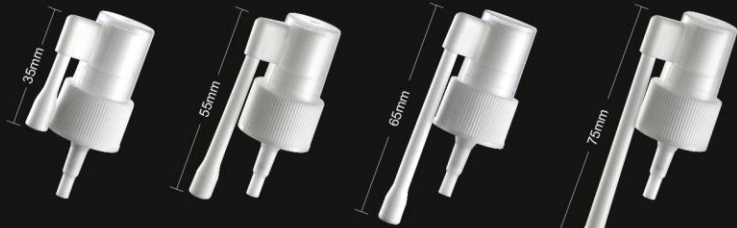

YS-05B-E
Size: $\varnothing 18/410$, $\varnothing 20/410$

YS-05B-F
Size: $\varnothing 18/410$, $\varnothing 20/410$