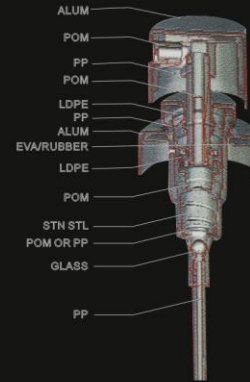

Nozzle Options