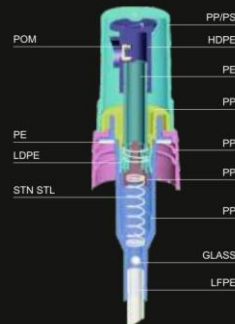

TEL: +380679393700 email: sales@vimex-m.com